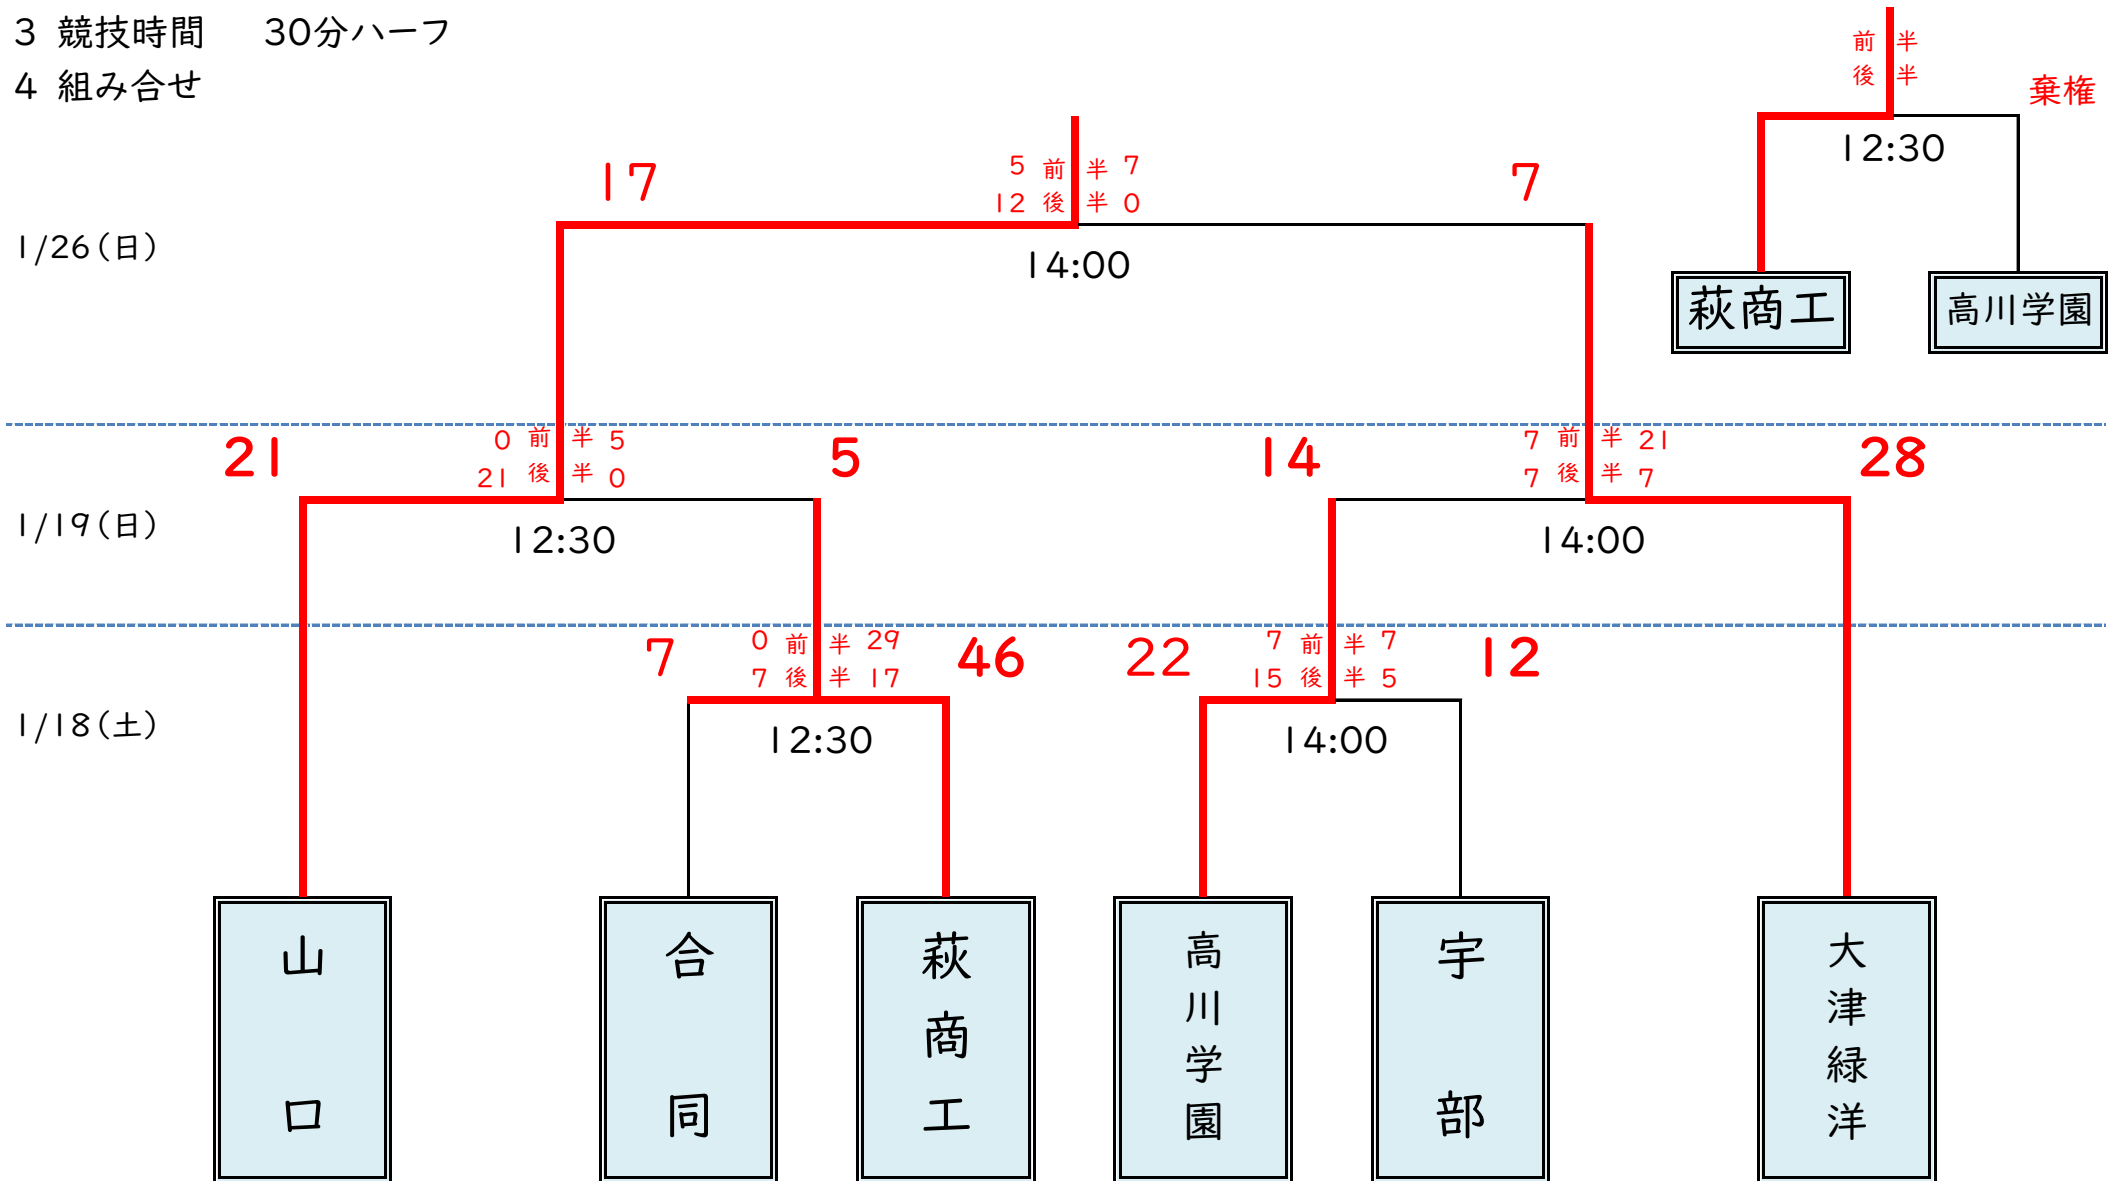

# 第21回全国高等学校選抜ラグビーフットボール大会 山口県予選会

- 1 日時 令和2年1月18日(土)・19日(日)・26日(日)
- 2 場所 維新百年記念公園ラグビー・サッカー場
- 3 競技時間 30分ハーフ
- 4 組み合わせ

合同:美祢青嶺・山口農業・新南陽