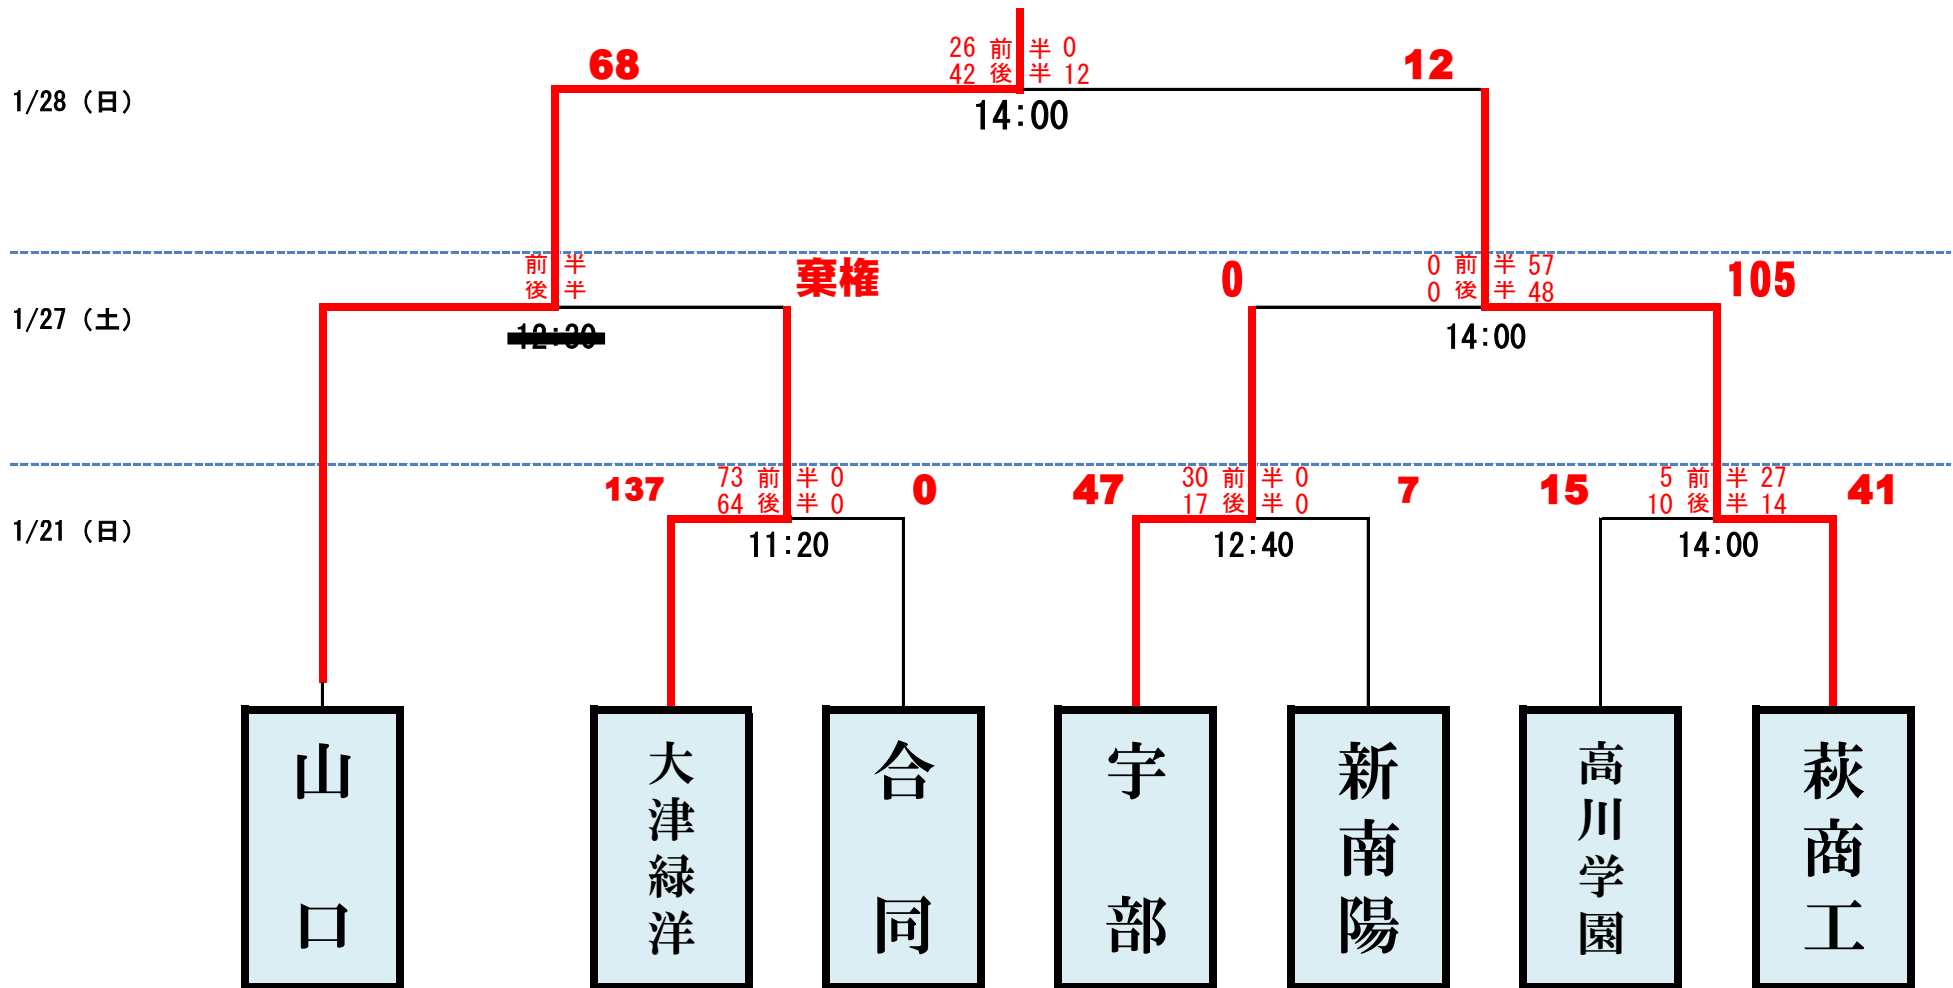

第19回全国高等学校選抜ラグビーフットボール大会 山口県予選会

- 1 日 時 平成30年1月21日（日）・27日（土）・28日（日）
- 2 場 所 維新百年記念公園ラグビー・サッカー場
- 3 競技時間 30分ハーフ
- 4 組み合わせ

* 合同 (萩・美祢青嶺・山口農業)