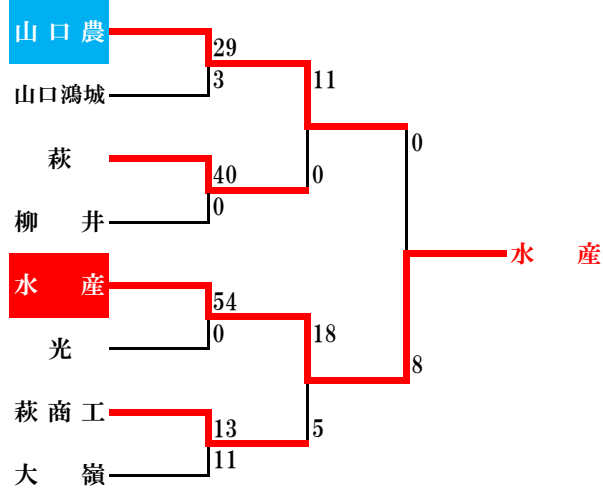

昭和35年度 第40回大会