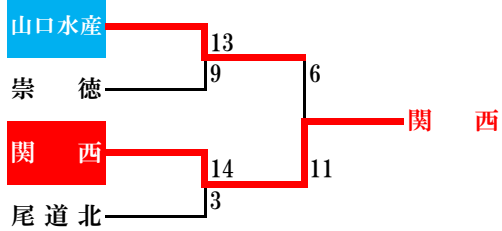

昭和26年度 第31回大会

昭和27年度 第32回大会

※山口高校と宇部高校が中国予選に参加

※全国高校ラグビー中国予選

昭和28年度 第33回大会

※全国高校ラグビー中国予選

昭和29年度 第34回大会

※全国高校ラグビー中国予選

昭和30年度 第35回大会

※全国高校ラグビー中国予選

昭和31年度 第36回大会

※全国高校ラグビー西中国予選

昭和32年度 第37回大会

※全国高校ラグビー西中国予選

昭和33年度 第38回大会

昭和34年度 第39回大会