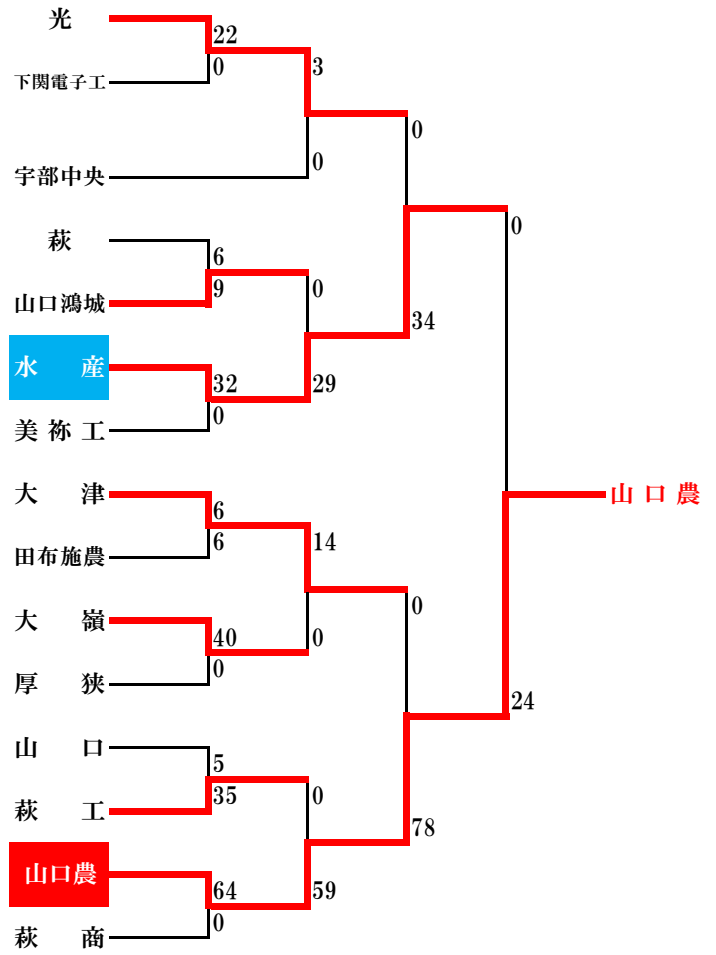

昭和26年度 第31回大会

昭和27年度 第32回大会

※山口高校と宇部高校が中国予選に参加

※全国高校ラグビー中国予選

昭和28年度 第33回大会

※全国高校ラグビー中国予選

昭和29年度 第34回大会

※全国高校ラグビー中国予選

昭和30年度 第35回大会

※全国高校ラグビー中国予選

昭和31年度 第36回大会

※全国高校ラグビー西中国予選

昭和32年度 第37回大会

※全国高校ラグビー西中国予選

昭和33年度 第38回大会

昭和34年度 第39回大会

昭和35年度 第40回大会

昭和36年度 第41回大会

昭和37年度 第42回大会

昭和38年度 第43回大会

昭和39年度 第44回大会

昭和40年度 第45回大会

昭和41年度 第46回大会

昭和42年度 第47回大会

昭和43年度 第48回大会