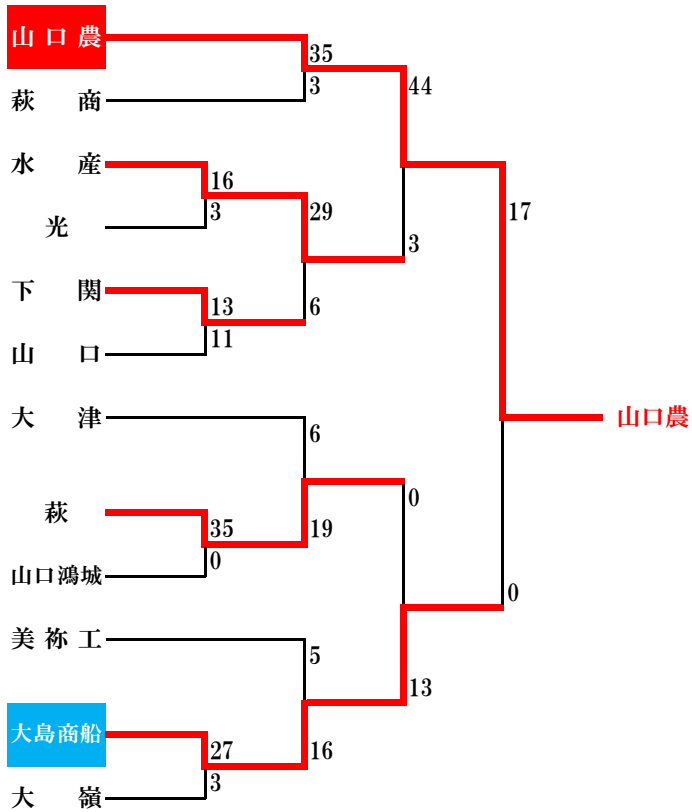

昭和26年度 第31回大会

昭和27年度 第32回大会

※山口高校と宇部高校が中国予選に参加

※全国高校ラグビー中国予選

昭和28年度 第33回大会

※全国高校ラグビー中国予選

昭和29年度 第34回大会

※全国高校ラグビー中国予選

昭和30年度 第35回大会

※全国高校ラグビー中国予選

昭和31年度 第36回大会

※全国高校ラグビー西中国予選

昭和32年度 第37回大会

※全国高校ラグビー西中国予選

昭和33年度 第38回大会

昭和34年度 第39回大会

昭和35年度 第40回大会

昭和36年度 第41回大会

昭和37年度 第42回大会

昭和38年度 第43回大会

昭和39年度 第44回大会

昭和40年度 第45回大会

昭和41年度 第46回大会

昭和42年度 第47回大会

昭和43年度 第48回大会