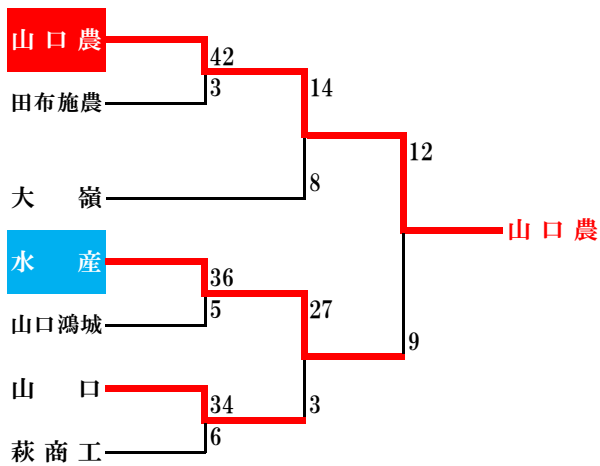

昭和36年度 第41回大会