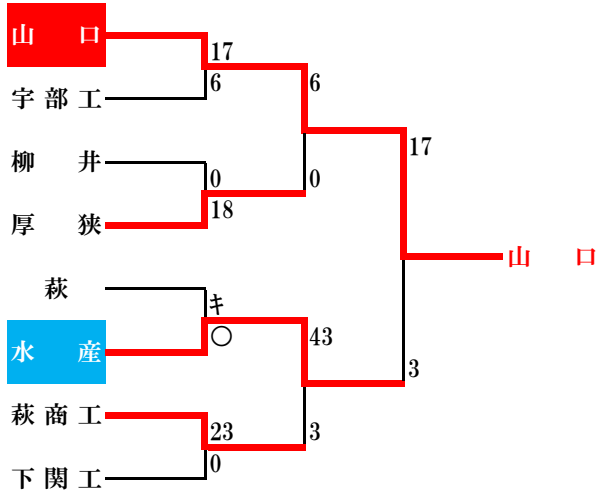

昭和26年度 第31回大会

昭和27年度 第32回大会

※山口高校と宇部高校が中国予選に参加

※全国高校ラグビー中国予選

昭和28年度 第33回大会

※全国高校ラグビー中国予選

昭和29年度 第34回大会

※全国高校ラグビー中国予選

昭和30年度 第35回大会

※全国高校ラグビー中国予選

昭和31年度 第36回大会

※全国高校ラグビー西中国予選

昭和32年度 第37回大会

※全国高校ラグビー西中国予選

昭和33年度 第38回大会

昭和34年度 第39回大会