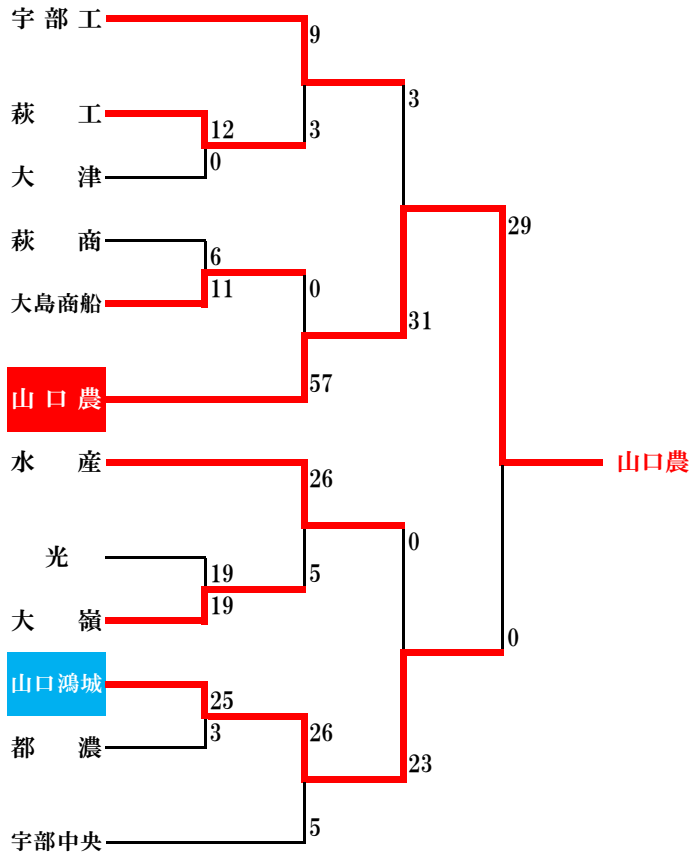

昭和26年度 第31回大会

昭和27年度 第32回大会

※山口高校と宇部高校が中国予選に参加

※全国高校ラグビー中国予選

昭和28年度 第33回大会

※全国高校ラグビー中国予選

昭和29年度 第34回大会

※全国高校ラグビー中国予選

昭和30年度 第35回大会

※全国高校ラグビー中国予選

昭和31年度 第36回大会

※全国高校ラグビー西中国予選

昭和32年度 第37回大会

※全国高校ラグビー西中国予選

昭和33年度 第38回大会

昭和34年度 第39回大会

昭和35年度 第40回大会

昭和36年度 第41回大会

昭和37年度 第42回大会

昭和38年度 第43回大会

昭和39年度 第44回大会

昭和40年度 第45回大会

昭和41年度 第46回大会

昭和42年度 第47回大会

昭和43年度 第48回大会