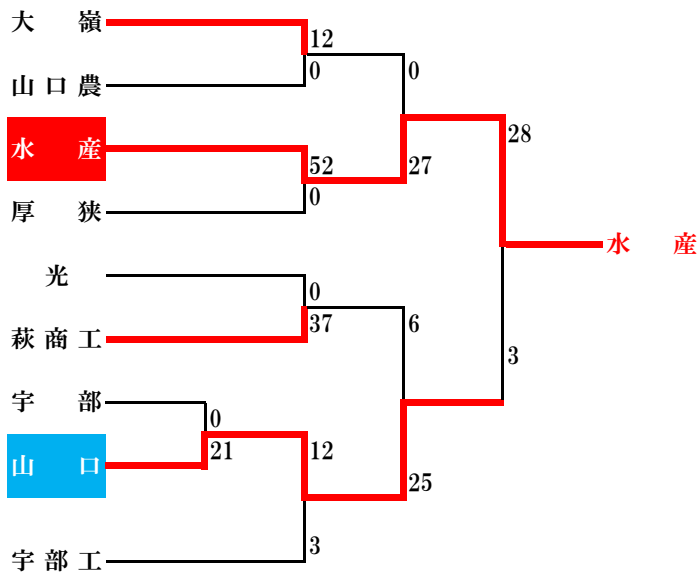

昭和26年度 第31回大会

昭和27年度 第32回大会

※山口高校と宇部高校が中国予選に参加

※全国高校ラグビー中国予選

昭和28年度 第33回大会

※全国高校ラグビー中国予選

昭和29年度 第34回大会

※全国高校ラグビー中国予選

昭和30年度 第35回大会

※全国高校ラグビー中国予選

昭和31年度 第36回大会

※全国高校ラグビー西中国予選

昭和32年度 第37回大会

※全国高校ラグビー西中国予選

昭和33年度 第38回大会

昭和34年度 第39回大会