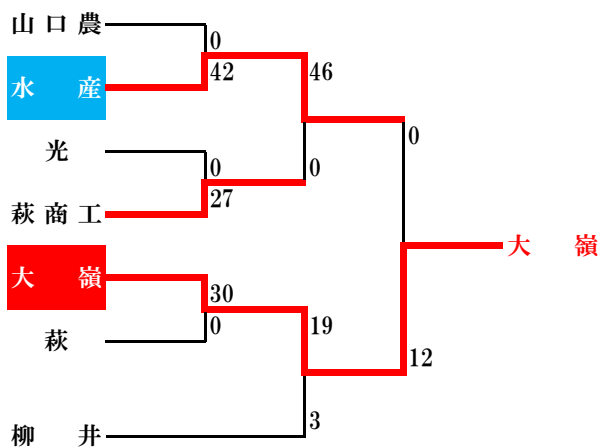

昭和26年度 第31回大会

昭和27年度 第32回大会

※山口高校と宇部高校が中国予選に参加

※全国高校ラグビー中国予選

昭和28年度 第33回大会

※全国高校ラグビー中国予選

昭和29年度 第34回大会

※全国高校ラグビー中国予選

昭和30年度 第35回大会

※全国高校ラグビー中国予選

昭和31年度 第36回大会

※全国高校ラグビー西中国予選

昭和32年度 第37回大会

※全国高校ラグビー西中国予選

昭和33年度 第38回大会

昭和34年度 第39回大会