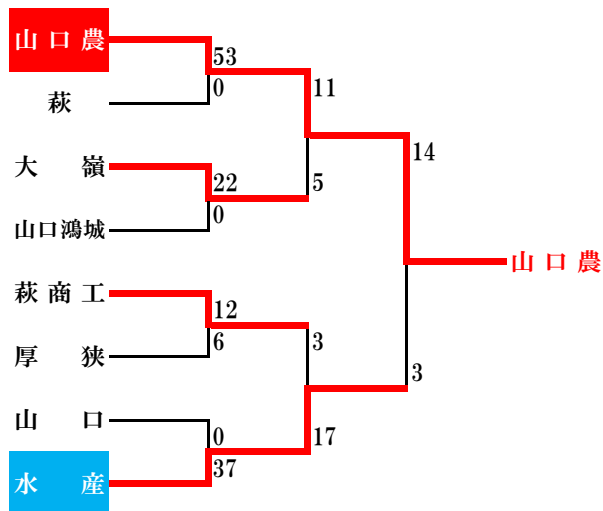

昭和37年度 第42回大会