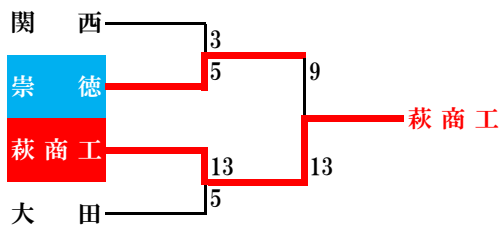

昭和26年度 第31回大会

昭和27年度 第32回大会

※山口高校と宇部高校が中国予選に参加

※全国高校ラグビー中国予選

昭和28年度 第33回大会

※全国高校ラグビー中国予選

昭和29年度 第34回大会

※全国高校ラグビー中国予選

昭和30年度 第35回大会

※全国高校ラグビー中国予選

昭和31年度 第36回大会

※全国高校ラグビー西中国予選

昭和32年度 第37回大会

※全国高校ラグビー西中国予選

昭和33年度 第38回大会

昭和34年度 第39回大会