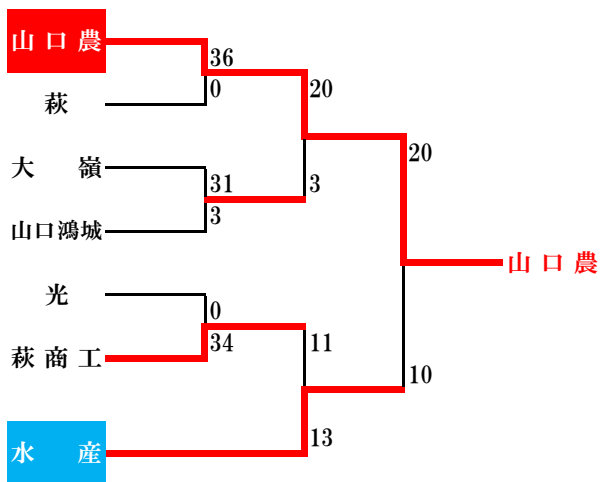

昭和30年度 第35回大会

※全国高校ラグビー中国予選

昭和31年度 第36回大会

※全国高校ラグビー西中国予選

昭和32年度 第37回大会

※全国高校ラグビー西中国予選

昭和33年度 第38回大会

昭和34年度 第39回大会

昭和35年度 第40回大会

昭和36年度 第41回大会

昭和37年度 第42回大会

昭和38年度 第43回大会

昭和39年度 第44回大会

昭和40年度 第45回大会

昭和41年度 第46回大会

昭和42年度 第47回大会