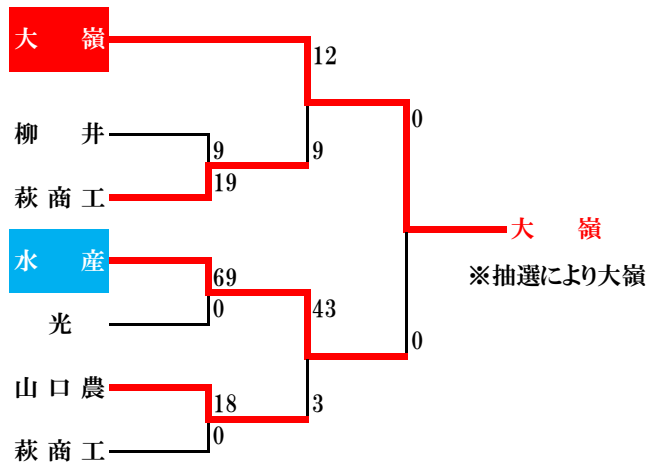

昭和26年度 第31回大会

昭和27年度 第32回大会

※山口高校と宇部高校が中国予選に参加

※全国高校ラグビー中国予選

昭和28年度 第33回大会

※全国高校ラグビー中国予選

昭和29年度 第34回大会

※全国高校ラグビー中国予選

昭和30年度 第35回大会

※全国高校ラグビー中国予選

昭和31年度 第36回大会

※全国高校ラグビー西中国予選

昭和32年度 第37回大会

※全国高校ラグビー西中国予選

昭和33年度 第38回大会

昭和34年度 第39回大会