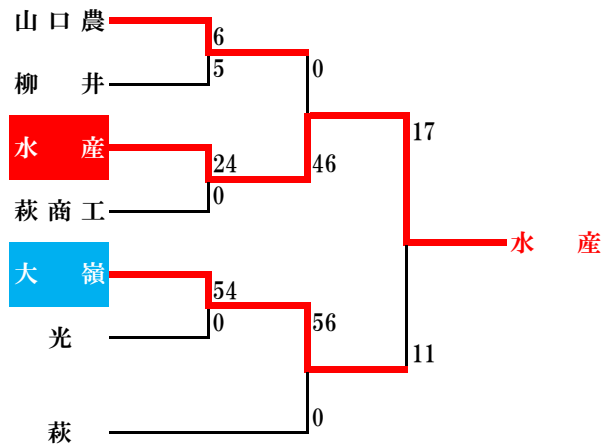

昭和26年度 第31回大会

昭和27年度 第32回大会

※山口高校と宇部高校が中国予選に参加

※全国高校ラグビー中国予選

昭和28年度 第33回大会

※全国高校ラグビー中国予選

昭和29年度 第34回大会

※全国高校ラグビー中国予選

昭和30年度 第35回大会

※全国高校ラグビー中国予選

昭和31年度 第36回大会

※全国高校ラグビー西中国予選

昭和32年度 第37回大会

※全国高校ラグビー西中国予選

昭和33年度 第38回大会

昭和34年度 第39回大会