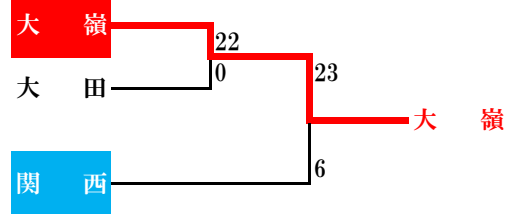

昭和26年度 第31回大会

昭和27年度 第32回大会

※山口高校と宇部高校が中国予選に参加

※全国高校ラグビー中国予選

昭和28年度 第33回大会

※全国高校ラグビー中国予選

昭和29年度 第34回大会

※全国高校ラグビー中国予選

昭和30年度 第35回大会

※全国高校ラグビー中国予選

昭和31年度 第36回大会

※全国高校ラグビー西中国予選

昭和32年度 第37回大会

※全国高校ラグビー西中国予選

昭和33年度 第38回大会

昭和34年度 第39回大会