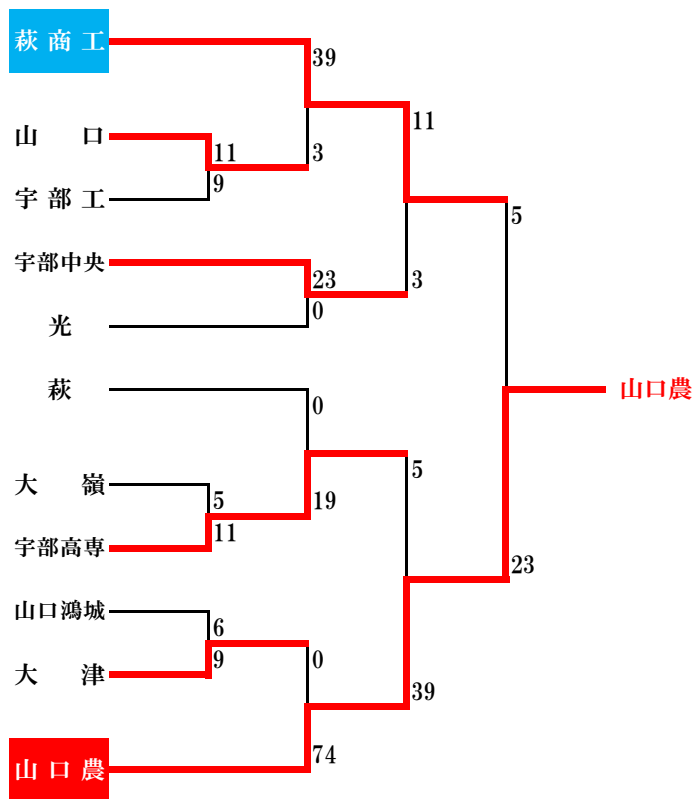

昭和26年度 第31回大会

昭和27年度 第32回大会

※山口高校と宇部高校が中国予選に参加

※全国高校ラグビー中国予選

昭和28年度 第33回大会

※全国高校ラグビー中国予選

昭和29年度 第34回大会

※全国高校ラグビー中国予選

昭和30年度 第35回大会

※全国高校ラグビー中国予選

昭和31年度 第36回大会

※全国高校ラグビー西中国予選

昭和32年度 第37回大会

※全国高校ラグビー西中国予選

昭和33年度 第38回大会

昭和34年度 第39回大会

昭和35年度 第40回大会

昭和36年度 第41回大会

昭和37年度 第42回大会

昭和38年度 第43回大会

昭和39年度 第44回大会

昭和40年度 第45回大会

昭和41年度 第46回大会

昭和42年度 第47回大会

昭和43年度 第48回大会