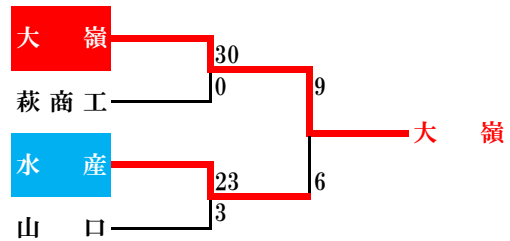

昭和26年度 第31回大会

昭和27年度 第32回大会

※山口高校と宇部高校が中国予選に参加

※全国高校ラグビー中国予選

昭和28年度 第33回大会

※全国高校ラグビー中国予選

昭和29年度 第34回大会

※全国高校ラグビー中国予選

昭和30年度 第35回大会

※全国高校ラグビー中国予選

昭和31年度 第36回大会

※全国高校ラグビー西中国予選

昭和32年度 第37回大会

※全国高校ラグビー西中国予選

昭和33年度 第38回大会

昭和34年度 第39回大会