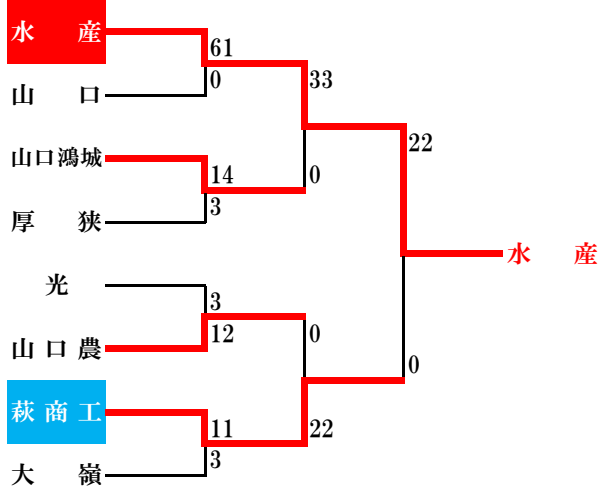

昭和26年度 第31回大会

昭和27年度 第32回大会

※山口高校と宇部高校が中国予選に参加

※全国高校ラグビー中国予選

昭和28年度 第33回大会

※全国高校ラグビー中国予選

昭和29年度 第34回大会

※全国高校ラグビー中国予選

昭和30年度 第35回大会

※全国高校ラグビー中国予選

昭和31年度 第36回大会

※全国高校ラグビー西中国予選

昭和32年度 第37回大会

※全国高校ラグビー西中国予選

昭和33年度 第38回大会

昭和34年度 第39回大会