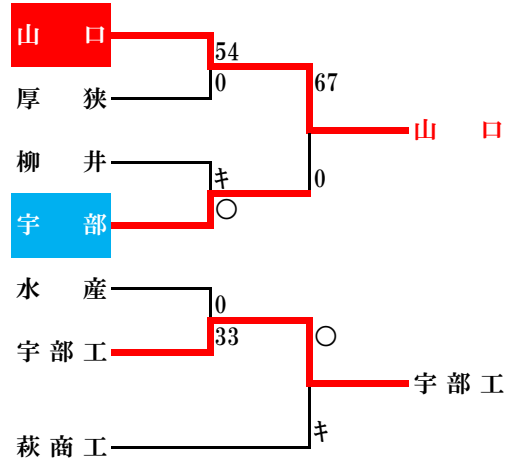

昭和26年度 第31回大会

昭和27年度 第32回大会

※山口高校と宇部高校が中国予選に参加

※全国高校ラグビー中国予選

昭和28年度 第33回大会

※全国高校ラグビー中国予選

昭和29年度 第34回大会

※全国高校ラグビー中国予選

昭和30年度 第35回大会

※全国高校ラグビー中国予選

昭和31年度 第36回大会

※全国高校ラグビー西中国予選

昭和32年度 第37回大会

※全国高校ラグビー西中国予選

昭和33年度 第38回大会

昭和34年度 第39回大会

昭和43年度 第48回大会