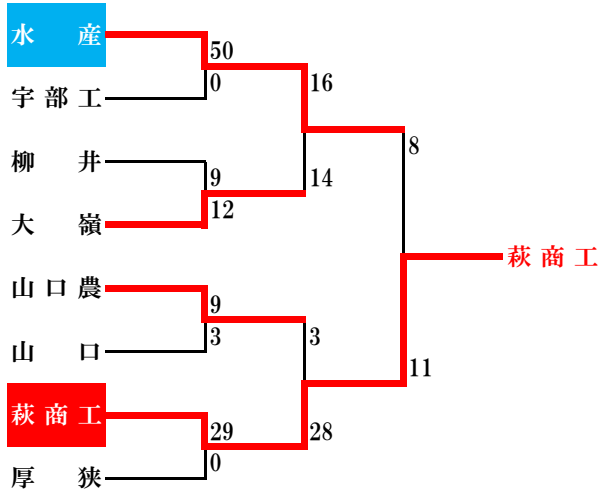

昭和26年度 第31回大会

昭和27年度 第32回大会

※山口高校と宇部高校が中国予選に参加

※全国高校ラグビー中国予選

昭和28年度 第33回大会

※全国高校ラグビー中国予選

昭和29年度 第34回大会

※全国高校ラグビー中国予選

昭和30年度 第35回大会

※全国高校ラグビー中国予選

昭和31年度 第36回大会

※全国高校ラグビー西中国予選

昭和32年度 第37回大会

※全国高校ラグビー西中国予選

昭和33年度 第38回大会

昭和34年度 第39回大会