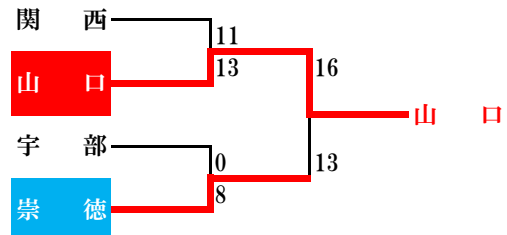

昭和26年度 第31回大会

昭和27年度 第32回大会

※山口高校と宇部高校が中国予選に参加

※全国高校ラグビー中国予選

昭和28年度 第33回大会

※全国高校ラグビー中国予選

昭和29年度 第34回大会

※全国高校ラグビー中国予選

昭和30年度 第35回大会

※全国高校ラグビー中国予選

昭和31年度 第36回大会

※全国高校ラグビー西中国予選

昭和32年度 第37回大会

※全国高校ラグビー西中国予選

昭和33年度 第38回大会

昭和34年度 第39回大会