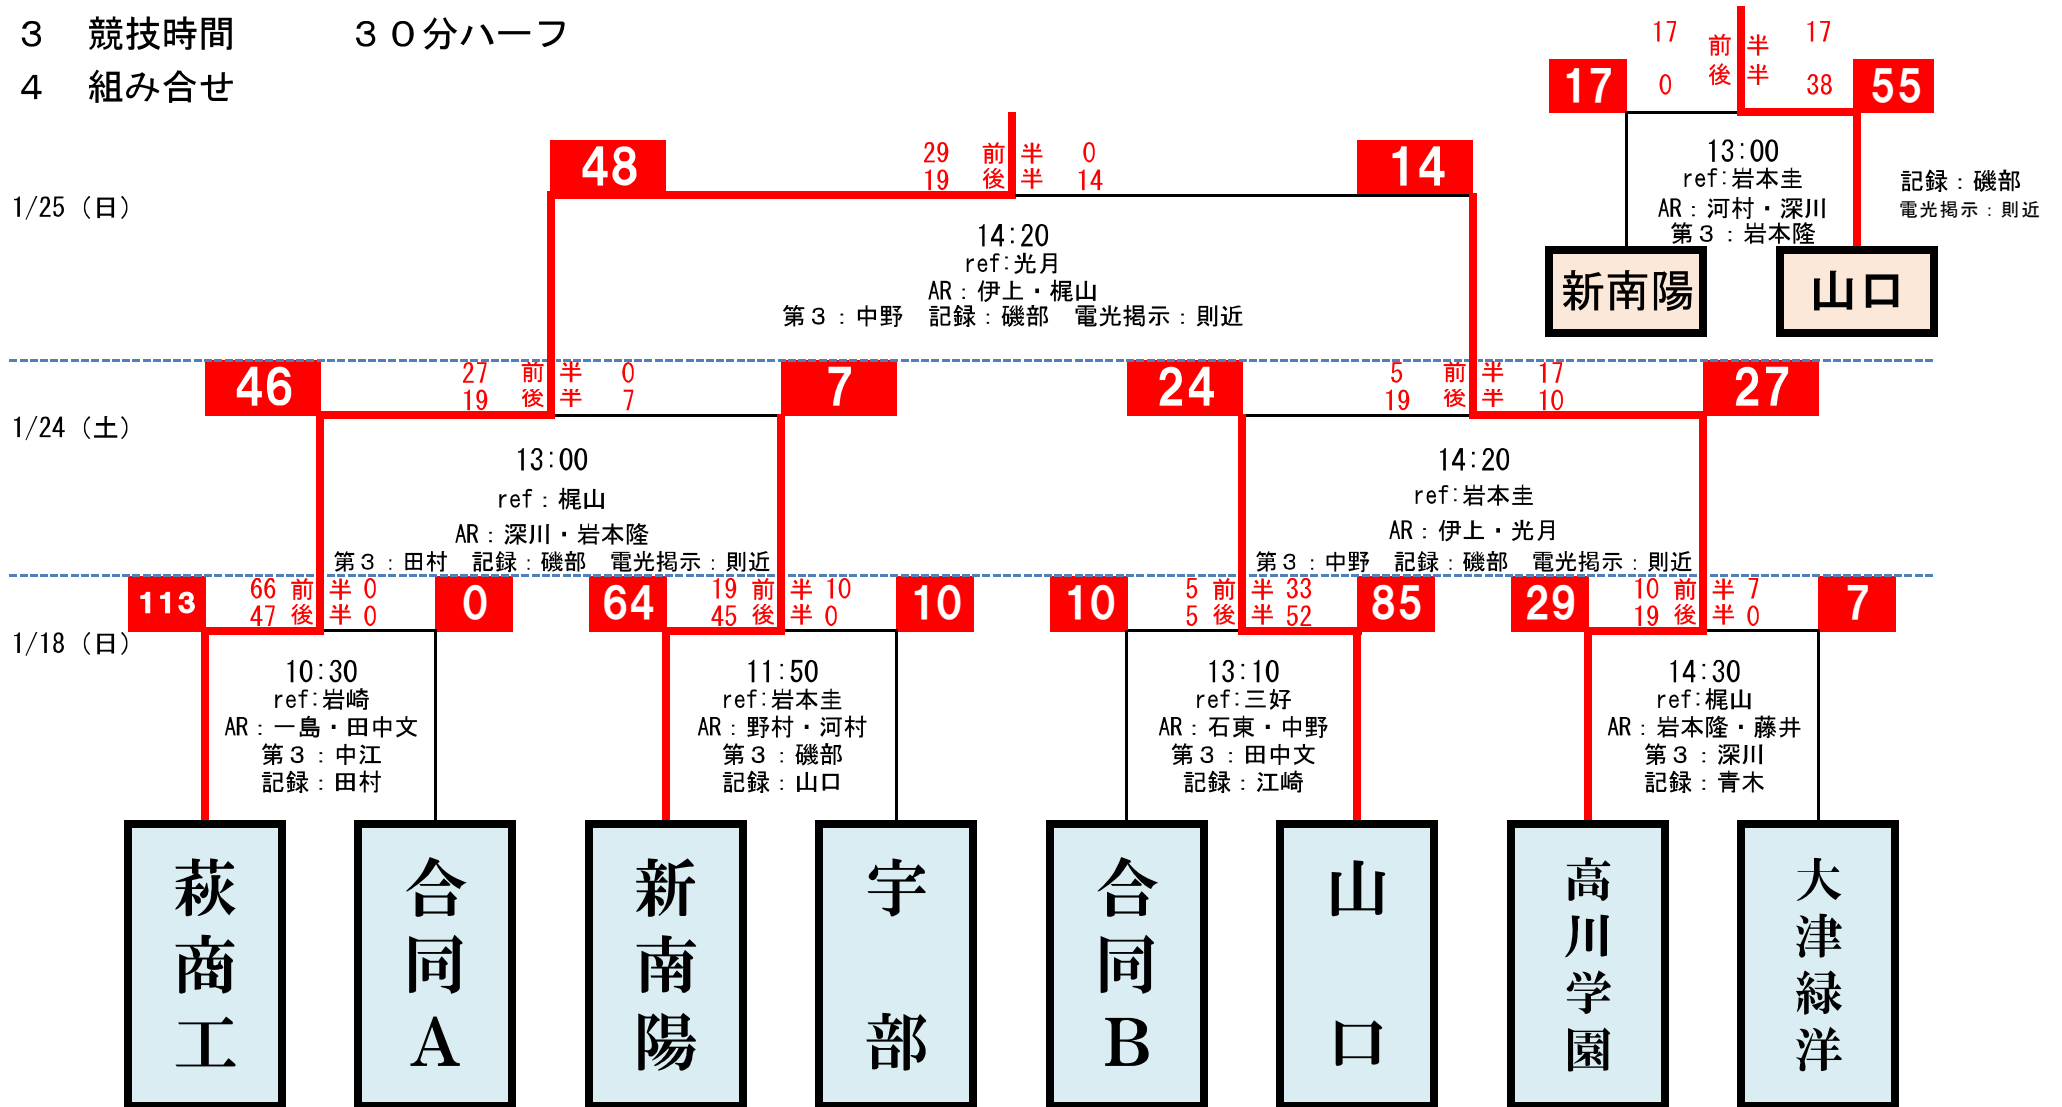

# 平成26年度山口県体育大会 兼 第16回全国高等学校選抜ラグビーフットボール大会山口県予選会

- 1 日 時 平成26年1月18日（日）・24日（土）・25日（日）※予備日：2月3日（土）
- 2 場 所 維新百年記念公園ラグビー・サッカー場
- 3 競技時間 30分ハーフ
- 4 組み合わせ

合同A：青嶺・美祢青嶺、山口農業A  
 合同B：萩、山口農業B